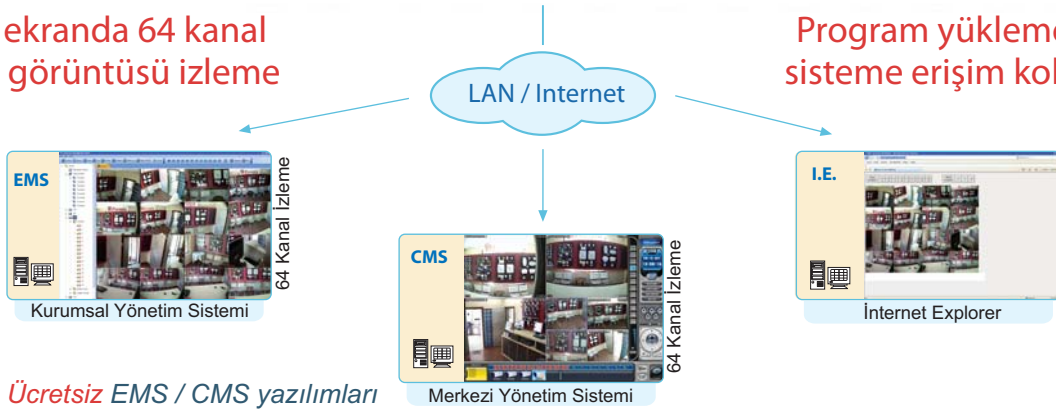

Pinetron

Profesyonel
DİJİTAL VİDEO KAYIT VE TRANSFER SİSTEMLERİ

Real-time

M5000 / M1000 / S2000 SERİSİ

Gerçek Zamanlı Kayıt / Yüksek Performans

Güçlü Ağ Bağlantısı / Kolay Kullanım

Güvenliğiniz için biraraya gelen mükemmel çözümler

PDR-M5016 Pro 16 Kanal Kamera 16 Kanal Ses Girişi

Gerçek Zamanlı (Real-Time) İzleme ve Kayıt

Aynı ekranda 64 kanal video görüntüsü izleme

Program yüklemeden sisteme erişim kolaylığı

Ücretsiz EMS / CMS yazılımları

- 16 Kanal Video, 16 Kanal Ses Girişi
- Video Monitör, VGA, S-Video, Spot Monitör, Loop ve Ses Çıkışı
- Gerçek Zamanlı (RealTime) İzleme
- MPEG4 Kayıt;
- 360x288 (400fps - RealTime), 720x288(200fps), 720x576(100fps)
- 16 Alarm Girişi – 4 Alarm Çıkışı