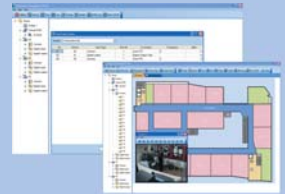

Hareket Sonuç Bildirisi

- EMS, CMS Programları ve Internet Explorer üzerinden lokalde yapılan sistem ayarlarının tümü yapılabilir.
- Aynı ekranda 64 kanal video görüntüsü izlenebilir.
- 300 DVR ile bağlantı kurulabilir.
- EMS programı ile sisteme bağlı 300 DVR'ın online sağlık raporu alınabilir. (Kayıt durumu, yedekleme durumu, DVR'ın fan ve ısı durumu, alarm, motion, video sinyal kaybı gibi durumlar..) *Bu özellik modellerin donanım özelliklerine göre farklılık gösterir